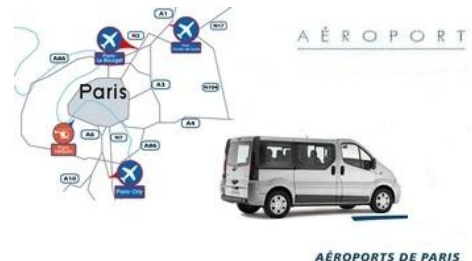

Véhicules de prestige et chauffeurs professionnels

TARIFS ACCOMPAGNEMENT CDG. ORLY - ACCUEIL A L'AEROPORT												
	75	93	94	92	94A	77A	78A	91A	95B	77B	78B	91B
75	30€	43€	44€	46€	61€	77€	77€	77€	110€	110€	110€	110€
PNII CDG	39€	30€	44€	45€	45€	62€	72€	72€	80€	85€	110€	110€
93	43€	33€	48€	50€	50€	68€	79€	79€	88€	94€	121€	121€
92	44€	48€	42€	55€	50€	68€	72€	72€	88€	116€	99€	110€
94 - ORLY	46€	50€	58€	42€	50€	68€	79€	72€	116€	94€	121€	105€
95A	61€	50€	50€	50€	47€	68€	79€	88€	83€	121€	101€	132€
77A	77€	68€	68€	68€	68€	66€	88€	88€	132€	88€	132€	105€
78A	77€	79€	72€	79€	79€	88€	66€	83€	88€	132€	94€	105€
91A	77€	79€	72€	72€	88€	88€	83€	66€	121€	105€	110€	94€
95B	110€	88€	88€	116€	83€	132€	88€	121€	99€	149€	132€	165€
77B	110€	94€	116€	94€	121€	88€	132€	105€	149€	99€	165€	121€
78B	110€	121€	99€	121€	101€	132€	94€	110€	132€	165€	99€	132€
91B	110€	121€	110€	105€	132€	105€	101€	94€	165€	121€	132€	99€